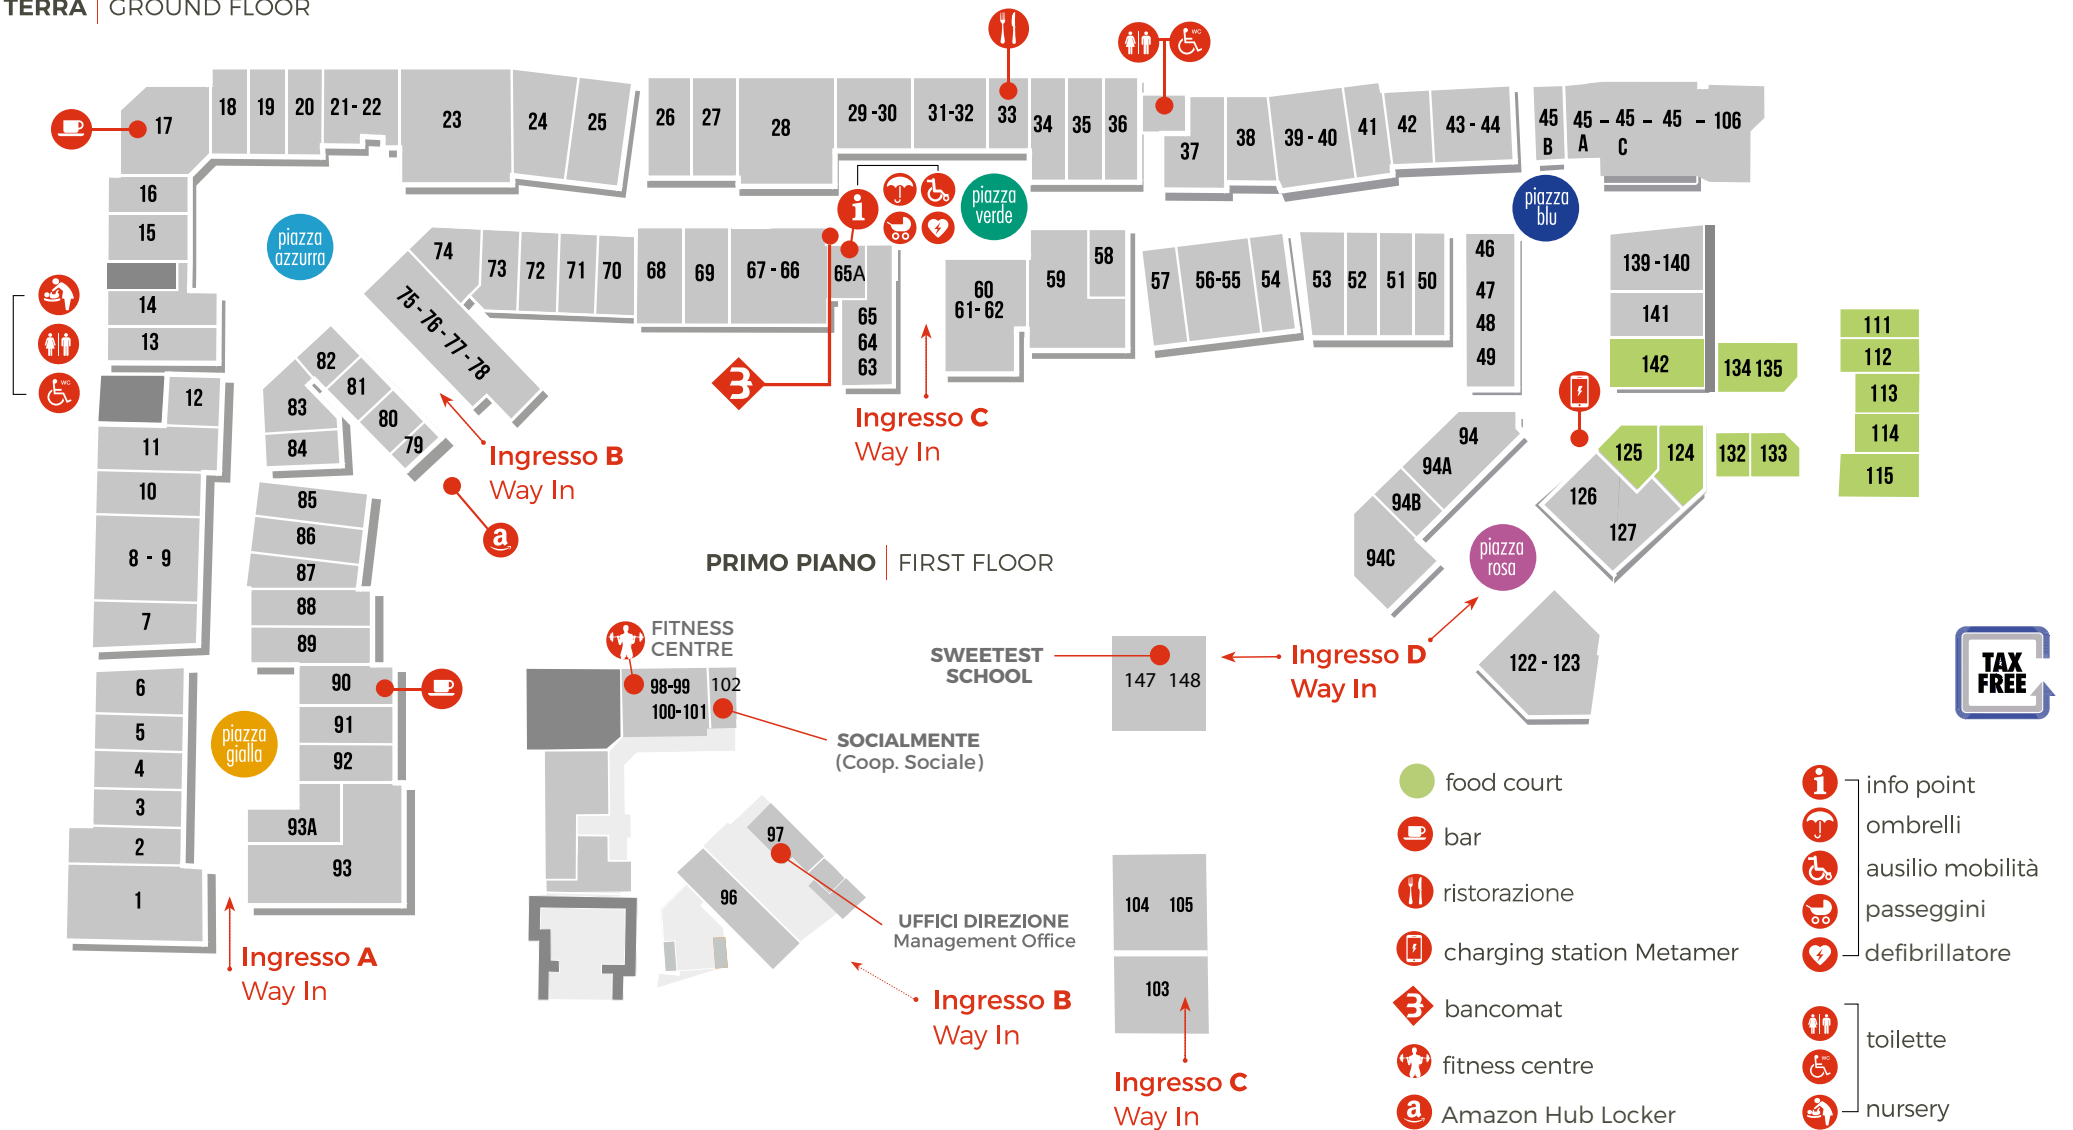

# SALDI

SCONTI FINO AL 70%  
SUL PREZZO OUTLET

SALDI FINO AL 27 FEBBRAIO

CITTÀ SANT'ANGELO  
VILLAGE  
OUTLET

SHOPPING MAP

**ABBIGLIAMENTO E ACCESSORI**  
CLOTHING AND ACCESSORIES

- 28 ANTOLOGIA Tel. 085.96.14.894
- 19 BOTTEGA DEL SARTO Tel. 085.20.17.478
- 31-32 BOXEUR DES RUES Tel. 085.20.31.854
- 43-44 CAMICISSIMA Tel. 085.95.94.10
- 25 CAMOMILLA ITALIA Tel. 085.23.14.033
- 93/a CAPORICCIO Tel. 085.95.98.13
- 8-9 COTTON & SILK Tel. 085.95.06.235
- 94c DESIGUAL Tel. 085.20.15.681
- 55-56 ENRICO COVERI Tel. 085.96.14.959
- 85 FACIS Tel. 085.95.00.748
- 38 FIORELLA RUBINO Tel. 085.91.89.249
- 73 FRANKIE GARAGE Tel. 085.95.155
- 14 GAUDÌ Tel. 085.95.06.227
- 94-94a GENERAL STORE Tel. 085.96.14.678
- 23 GENERAL STORE OUTDOOR Tel. 085.29.73.73
- 68-69 GENERAL STORE U.S.A. Tel. 085.37.73.71
- 29-30 GS SPORT Tel. 085.95.96.68
- 59 GUESS Tel. 085.95.04.42
- 53 GUTTERIDGE Tel. 085.95.131
- 60-61-62 HARMONT & BLAINE Tel. 085.95.443
- 74 HERMITAGE Tel. 085.95.04.69
- 89 KENNET STREET Tel. 085.95.91.29
- 7 LE VIP MILANO Tel. 085.95.07.797
- 10 LEA & FLO' OUTLET UOMO Tel. 335.18.96.099
- 24 LIU-JO UOMO Tel. 085.93.95.500
- 66-67 MARINA MILITARE Tel. 055.32.81.812
- 26 MELTIN'POT Tel. 085.96.14.841
- 87 MOTIVI Tel. 085.91.89.287
- 51 OCCHIALI IN FABBRICA Tel. 085.95.96.23
- 1 REBEL QUEEN BY LIU-JO Tel. 085.95.535
- 50 SARTORIA ITALIANA Tel. 085.44.52.266
- 94b SATYA Tel. 085.20.34.771
- 57 SCORPION BAY Tel. 085.20.38.827
- 126-127 TIMBERLAND Tel. 085.95.576